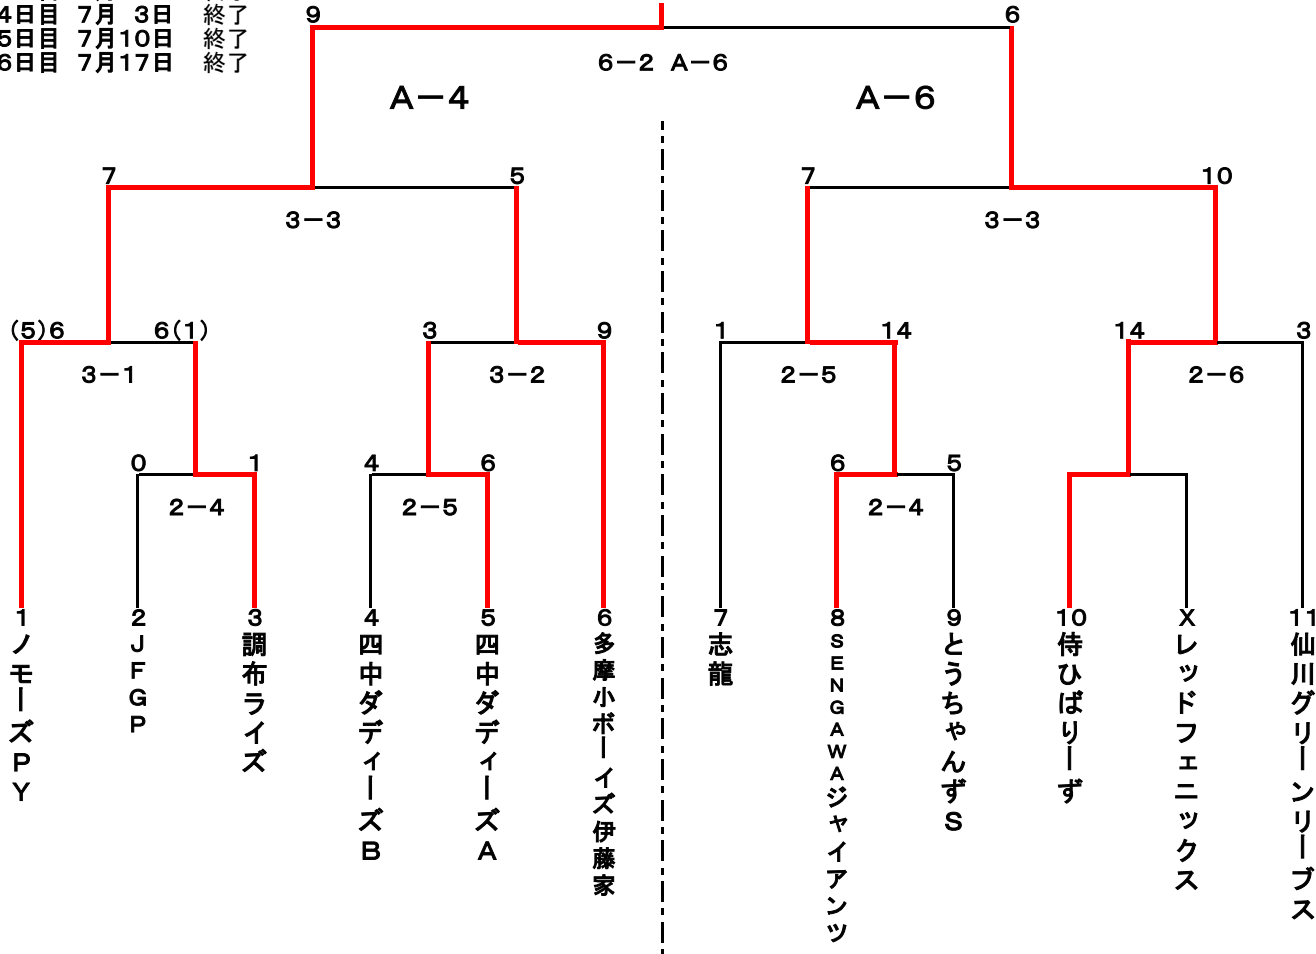

第25回 夏季大会 一般男子第2部 トーナメント

1日目 6月12日 終了
 2日目 6月19日 終了
 3日目 6月26日 終了
 4日目 7月 3日 終了
 5日目 7月10日 終了
 6日目 7月17日 終了

優勝

第1試合 8:30~ 9:30
 第2試合 9:45~10:45
 第3試合 11:00~12:00
 第4試合 12:30~13:30
 第5試合 13:45~14:45
 第6試合 15:00~16:00
 E-1グラウンドは、12:00スタート
 第4試合 12:00~13:00
 第5試合 13:15~14:15
 第6試合 14:30~15:30

数字の若いチームが1塁ベンチ

敗者復活