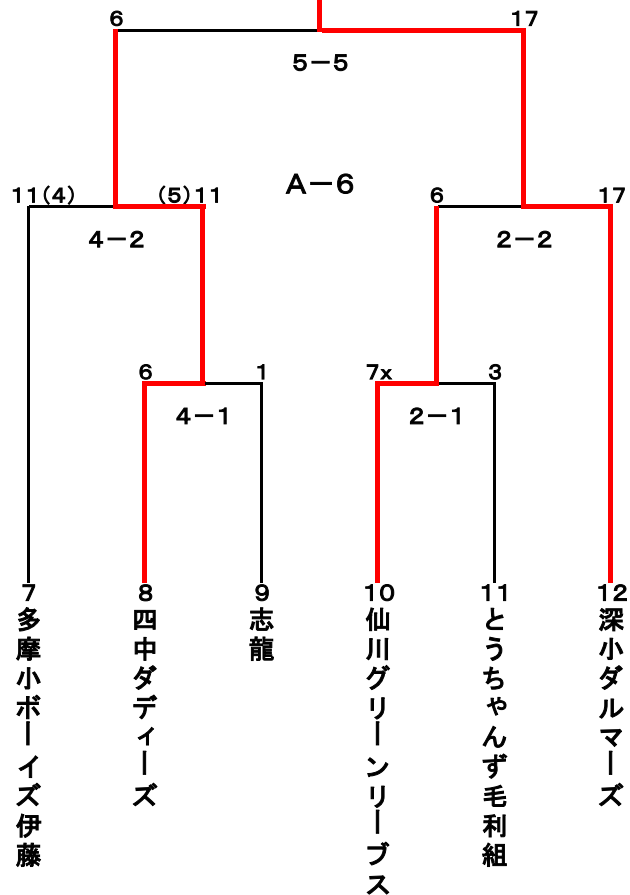

第42回 春季大会 一般男子第2部 トーナメント

1日目 4月 2日
 2日目 4月 9日
 3日目 4月16日
 4日目 4月23日
 5日目 4月30日
 6日目 5月 7日
 7日目 5月14日

雨天中止

優勝

第1試合 8:30~ 9:30
 第2試合 9:45~10:45
 第3試合 11:00~12:00
 第4試合 12:30~13:30
 第5試合 13:45~14:45
 第6試合 15:00~16:00
 E-1グラウンドは、12:00スタート
 第4試合 12:00~13:00
 第5試合 13:15~14:15
 第6試合 14:30~15:30

数字の若いチームが1塁ベンチ

敗者復活