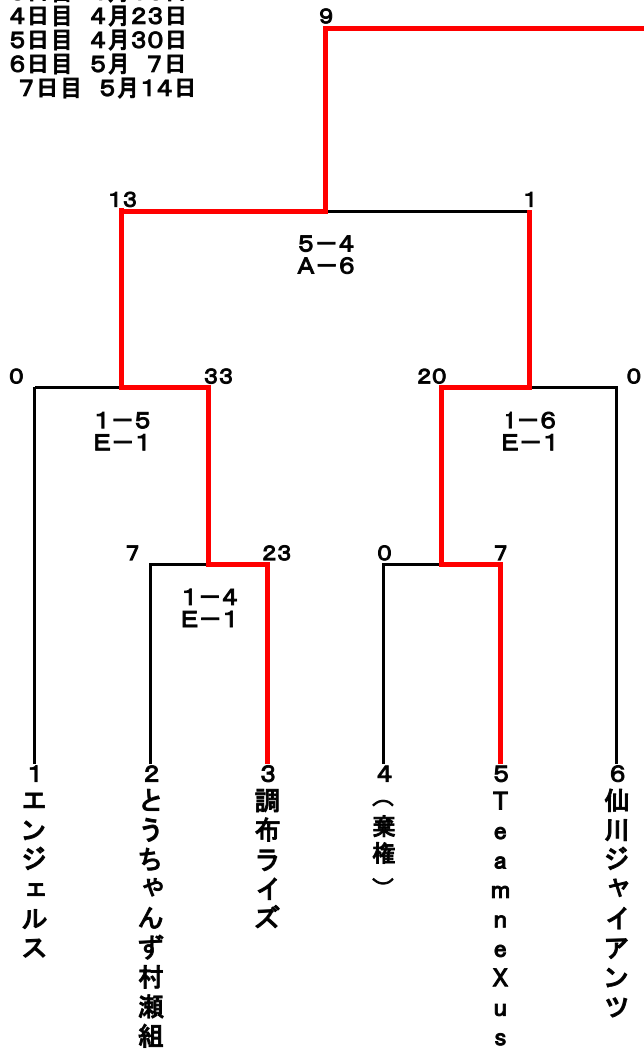

第42回 春季大会 一般男子第2部 トーナメント

1日目 4月 2日
 2日目 4月 9日
 3日目 4月16日
 4日目 4月23日
 5日目 4月30日
 6日目 5月 7日
 7日目 5月14日

雨天中止

優勝

第1試合 8:30~ 9:30
 第2試合 9:45~10:45
 第3試合 11:00~12:00
 第4試合 12:30~13:30
 第5試合 13:45~14:45
 第6試合 15:00~16:00
 E-1グラウンドは、12:00スタート
 第4試合 12:00~13:00
 第5試合 13:15~14:15
 第6試合 14:30~15:30

数字の若いチームが1塁ベンチ

敗者復活