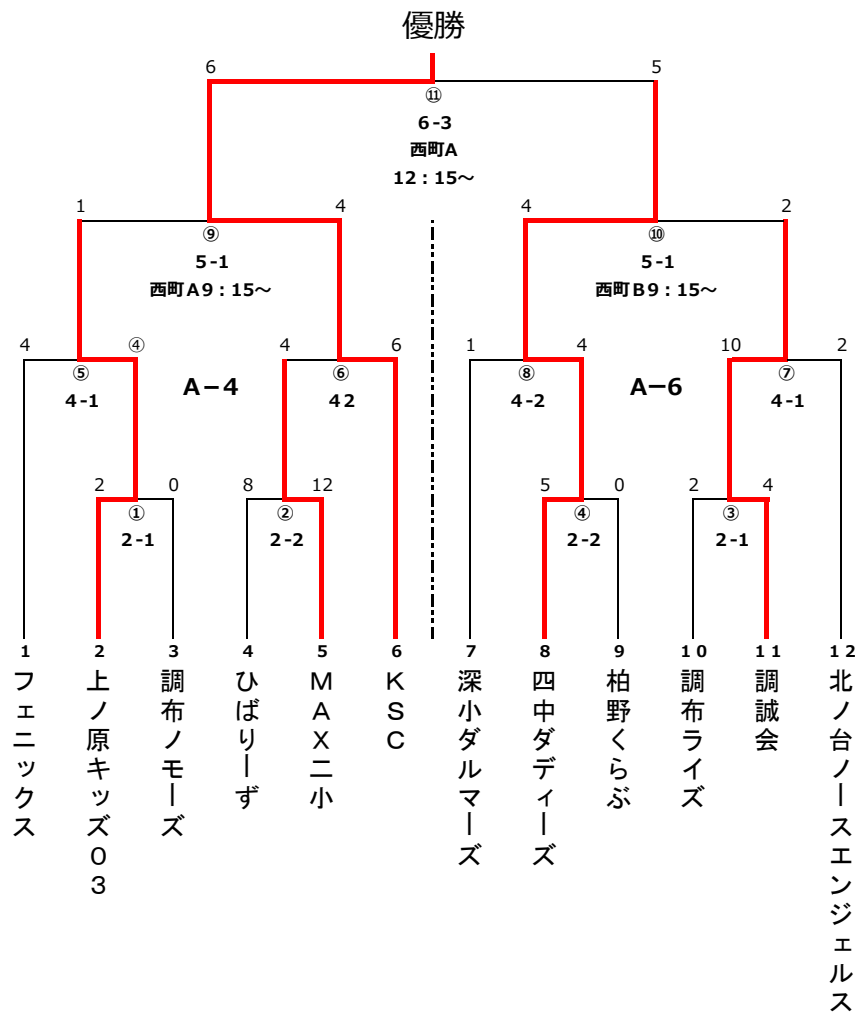

第46回 春季大会 男子第1部トーナメント

- 1日目 3月21日 雨天中止
- 2日目 3月28日 予定試合終了
- 3日目 4月 4日 予定試合終了
- 4日目 4月11日 予定試合終了
- 5日目 4月18日 予定試合終了
- 6日目 4月25日 予定試合終了
- 7日目 5月 2日 予備日

雨天等で大幅な日程変更もございます。
ご了承ください。

第1試合	8:00 ~	9:00
第2試合	9:30 ~	10:30
第3試合	11:00 ~	12:00
第4試合	12:30 ~	13:30
第5試合	14:00 ~	15:00
第6試合	15:30 ~	16:30
第4試合	12:00 ~	13:00
第5試合	13:30 ~	14:30
第6試合	15:00 ~	16:00
第1試合	9:15 ~	10:25
第2試合	10:45 ~	11:55
第3試合	12:15 ~	13:25

数字の若いチームが1塁ベンチ

次回2部