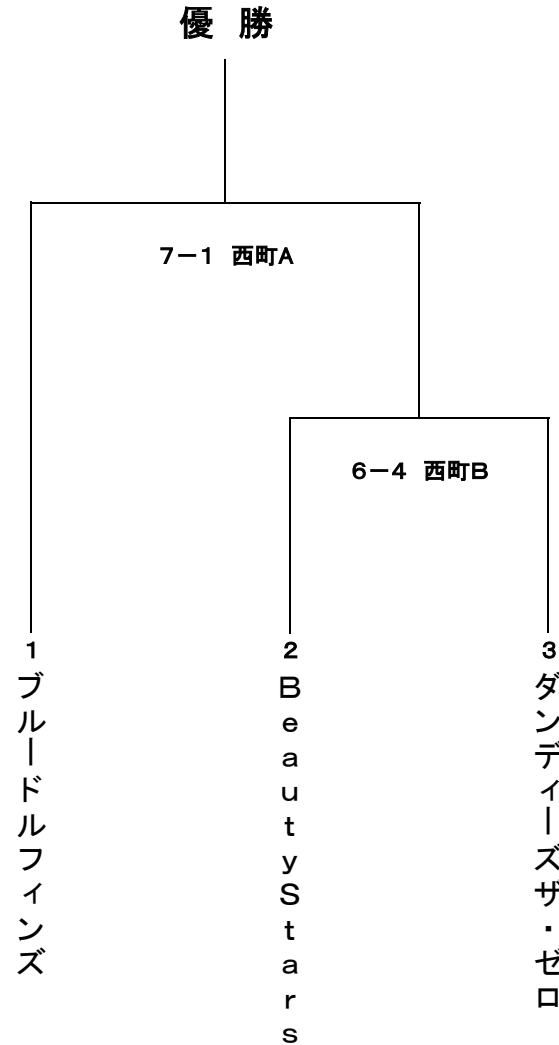

第30回記念夏季レディース大会

1日目 5月29日
2日目 6月 5日
3日目 6月12日
4日目 6月19日
5日目 6月26日
6日目 7月 3日
7日目 7月10日

雨天等で大幅な変更も
ございます。

基地跡地	第1試合	8:00 ~ 9:00
	第2試合	9:20 ~ 10:20
	第3試合	10:40 ~ 11:40
	第4試合	12:00 ~ 13:00
	第5試合	13:20 ~ 14:20
	第6試合	14:40 ~ 15:40
西町	第1試合	9:30 ~ 10:30
	第2試合	10:50 ~ 11:50
	第3試合	12:10 ~ 13:10
	第4試合	13:30 ~ 14:30
	第5試合	14:50 ~ 15:50

数字の若いチームが1塁ベンチ